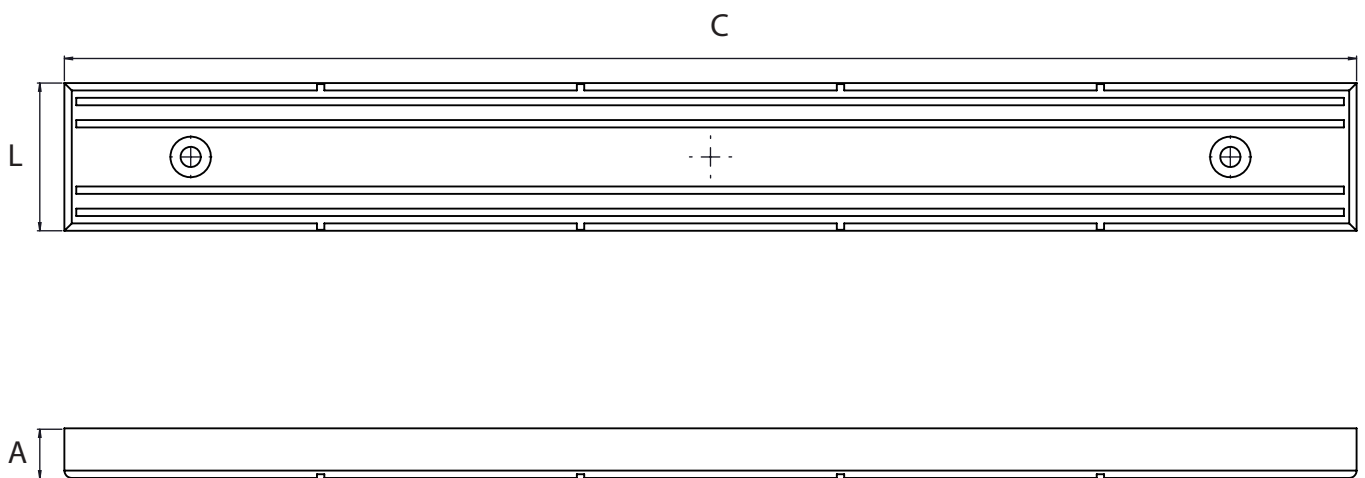

Régua Magnética

A Régua Magnética é indicada para facilitar a organização de ferramentas, utensílios domésticos e objetos metálicos que necessitam de agilidade e rapidez em seu uso no dia-a-dia.

Um dos pontos principais de ganho que você pode obter ao utilizar nossas régua magnéticas é a possibilidade de organizar e liberar espaços em gavetas e bancadas. Os procedimentos de 5'S, Kanban e demais estudos de organização estão cada vez mais presentes nas empresas de qualquer porte, o que torna a régua magnética uma aliada perfeita na organização exigida.

Basta encostar a peça na régua para que seja atraída pelo campo magnético e fixada e, para soltar basta puxá-la de forma fácil e segura.

Ocupa pouco espaço, força magnética permanente, não necessita de manutenção e permite acesso rápido e fácil para as ferramentas e utensílios nela fixados.

A fixação da Régua Magnética é feita de forma muito fácil pelas suas extremidades, onde já existe disponível furos para fixação da mesma, sendo a distância entre centros da furação criada de acordo com sua necessidade.

Especificações Técnicas:

- Dimensões: 325 (C) x 47(L) x 15(A) mm
- Estrutura: Plástico
- Temperatura de Trabalho: até 80 °C
- Cor: Preto

Dimensão Padrão

Fotos Ilustrativas

COMPRIMENTO (C)	LARGURA (L)	ALTURA (A)
325 mm	47 mm	15 mm