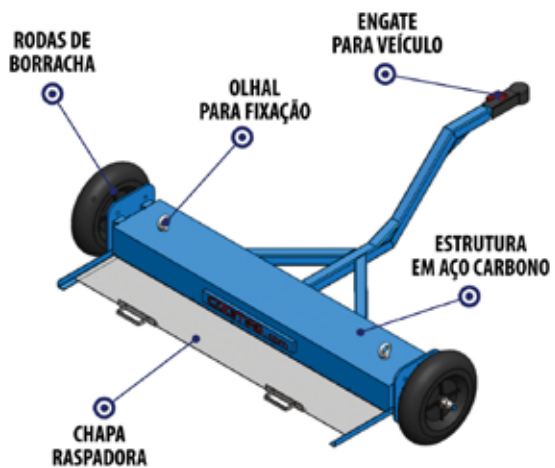

Vassoura Magnética Veicular

A Vassoura Magnética Veicular é um equipamento indispensável quando se trata de remoção ferrosa e limpeza de pisos em geral.

Fabricada para o trabalho em ambientes hostis, onde a segurança e a prevenção de acidentes são de grande importância, nossas vassouras magnéticas captam com eficiência todo o material ferroso como por exemplo, pregos, cavacos, pedaços de metal e sucatas, que possam danificar, pneus, equipamentos ou até mesmo causar acidentes com colaboradores em seu ambiente de trabalho.

Construída com estrutura robusta, nossas vassouras não utilizam energia elétrica, seu campo magnético é gerado por ímãs de Ferrite de alta intensidade instalados internamente em sua base de captação ferrosa, capaz de atrair o material ferroso à uma distância de até 100 mm. Disponibilizamos dois modelos de vassouras, tanto para veículos leves, quanto para veículos pesados em zonas rurais, onde o risco de danos em pneus é alto.

Aplicações:

Ideal para diversos tipos de solo. Confira alguns segmentos que utilizam este equipamento:

- Indústrias
- Metalúrgicas
- Fazendas
- Criadouros
- Estradas
- Pistas de corrida
- Usinagens
- Pátios de veículos
- Canaviais
- Usinas de açúcar

*Dimensões do equipamento, tipo de ímã e temperatura de trabalho, são opcionais e de acordo com a necessidade do cliente.

VEÍCULOS LEVES

VEÍCULOS PESADOS

Fotos Ilustrativas

VEÍCULOS LEVES

VEÍCULOS PESADOS